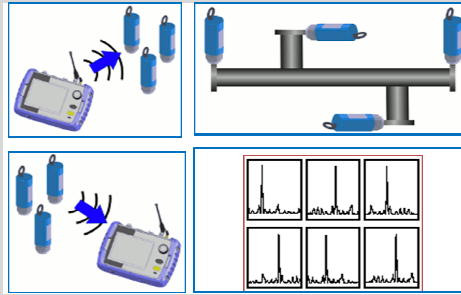

Correlux C-3 Prvý hybridný korelátor

Kvalitatívny skok
v lokalizácii únikov vody

- **Online korelácia** (rádiový prenos šumov a spracovanie v reálnom čase) a **Offline korelácia** (zosnímanie šumov až max. 8 senzormi s následným vyhodnotením) prvýkrát v jednom zariadení => **využite prednosti oboch metód v závislosti na podmienkach, bez potreby počítača**
- **Univerzálna ovládací jednotka** s prehľadným ovládaním pomocou otoč. voliča alebo fareb. dotykového displeja
- **Špičkový odposluch** v kombinácii s **pôdnym mikrofónom** alebo **multiodposluch** s až 8 senzormi pre bodové upresnenie miesta poruchy

Online korelácia

- najrýchlejší spôsob lokal. úniku na predmeranom úseku
- najefektívnejší spôsob korelácie v sťažených podmienkach (vysoké hluky okolia, odberové šумы, plast. potrubia)
- možnosť optimalizácie nastavenia frekvenčných filtrov počas merania
- možnosť spresnenia výsledku priemerovaním z väčšieho počtu meraní

Offline korelácia

- použiteľná aj tam, kde rádiový prenos nie je možný
- pokrytie väčšej zóny s max. až 8 multisenzormi (možnosť príp. zamerania viacerých porúch 1 meraním)
- multikorelácia bez potreby zadávania parametr. potrubia (podm.: aspoň 3 senzory snímajú šum rovnakej poruchy)
- bezdrôtová komunikácia medzi ovlád. jednotkou a senzormi
- rýchle a komfortné vyhodnotenie offline korelácie pomocou ovládacej jednotky bez potreby PC

Bodové upresnenie úniku

- v kombinácii s *pôd. mikrofónom* je ovládací jednotka Correlux C-3 špičkovým odposluchovým prístrojom s plynule laditeľnými filtermi, frekvenč. analýzou a ďal. funkciami
- alternatívne je možné až 8 multisenzorov využiť na *multiodposluch* v 8 bodoch súčasne so zobrazovaním úrovně a frekvencie šumu na ovládacej jednotke v reálnom čase