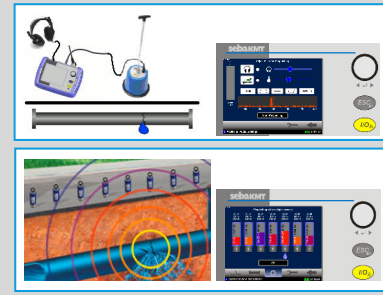

Correlux C-3 Prvý hybridný korelátor

Kvalitatívny skok
v lokalizácii únikov vody

- **Online korelácia** (rádiový prenos šumov a spracovanie v reálnom čase) a **Offline korelácia** (zosnímanie šumov až max. 8 senzormi s následným vyhodnotením) prvýkrát v jednom zariadení => **využite prednosti oboch metód v závislosti na podmienkach, bez potreby počítača**
- **Univerzálna ovládací jednotka** s prehľadným ovládaním pomocou otoč. voliča alebo fareb. dotykového displeja
- **Špičkový odposluch** v kombinácii s **pôdnym mikrofónom** alebo **multiodposluch** s až 8 senzormi pre bodové upresnenie miesta poruchy

Online korelácia

- najrýchlejší spôsob lokal. úniku na predmeranom úseku
- najefektívnejší spôsob korelácie v sťažených podmienkach (vysoké hluky okolia, odberové šумы, plast. potrubia)
- možnosť optimalizácie nastavenia frekvenčných filtrov počas merania
- možnosť spresnenia výsledku priemerovaním z väčšieho počtu meraní

Offline korelácia

- použiteľná aj tam, kde rádiový prenos nie je možný
- pokrytie väčšej zóny s max. až 8 multisenzormi (možnosť príp. zamerania viacerých porúch 1 meraním)
- multikorelácia bez potreby zadávania parametr. potrubia (podm.: aspoň 3 senzory snímajú šum rovnakej poruchy)
- bezdrôtová komunikácia medzi ovlád. jednotkou a senzormi
- rýchle a komfortné vyhodnotenie offline korelácie pomocou ovládacej jednotky bez potreby PC

Bodové upresnenie úniku

- v kombinácii s *pôd. mikrofónom* je ovládací jednotka Correlux C-3 špičkovým odposluchovým prístrojom s plynule laditeľnými filtermi, frekvenč. analýzou a ďal. funkciami
- alternatívne je možné až 8 multisenzorov využiť na *multiodposluch* v 8 bodoch súčasne so zobrazovaním úrovně a frekvencie šumu na ovládacej jednotke v reálnom čase